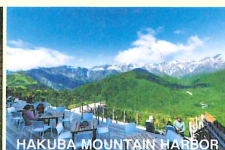

LAFORET CLUB INFORMATION SUMMER

2022.6▶8

青木湖

青く澄み切った透明度の高い青木湖。
夏はラフトピクニック、カヌー、ホテル観賞といった
アクティビティも人気です。

【コートヤード・バイ・マリオット 白馬より車で約20分】

夏休みは、感動の体験旅へ

森、山、湖と、自然豊かなリゾートには、魅惑の体験がいっぱい！
ラフォーレ倶楽部で、ご家族や大切なお仲間と、
特別な夏休みを過ごしてみませんか？

大人旅に

夏の体験旅行におすすめ

コートヤード・バイ・マリオット 白馬

ファミリー旅に

雄大な自然と触れ合える「トレッキング」や「熱気球」などの感動体験と、信州の恵みを堪能する夏旅。疲れた体を癒してくれる温泉も魅力の一つです。

信州の採れたて夏野菜を満喫

Shinshu Farm to Table

農業歴50年以上のスペシャリストにより
丹精を込めて作られた野菜を満喫！ご自宅
でお楽しみいただけるお土産セット付です。

期間 7/1～8/31泊

会員料金 1泊2食 17,997～28,279円

【左】姫川より湧き出る、ホテル自慢の温泉。さらさらとした泉質が特長。

【右】北アルプスの絶景が一望できる人気のスポット。(ホテルより車で約10分、ゴンドラ約8分)

周辺には「ラフトピクニック」や「マウンテンバイク」などお子様からお楽しみいただけるアクティビティが充実。夜は信州の美食を味わったり、白馬の美しい星空を眺めたりと、思い通りの家族時間をお過ごしください。

白馬の空の下でお食事を堪能

Terrace BBQ Dinner Stay

開放的なテラス席で地元食材を使用したBBQを満喫。食後は、白馬の夏の星座を紹介したオリジナル星座表を手に、星空観測を。

期間 7/1～9/30泊

会員料金 1泊2食 18,150～28,150円
(11,850～21,850円)

【左】和洋室デラックスのお部屋なら、お子様連れでも快適。

【右】マウンテンバイク(MTB)の聖地。(ホテルより車で約10分、ゴンドラ約8分)